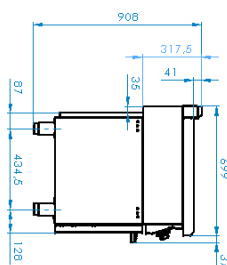

Sporák elektrický se statickou elektrickou troubou GN 2/1 - 6x plotýnka 400 V

Model	Sap kód	00110114
SPT 70/120-21 E	Skupina artiklů	Sporáky