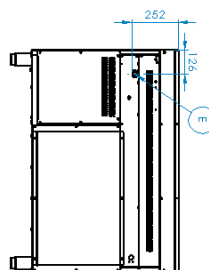

Sporák elektrický se statickou elektrickou troubou GN 2/1 - 6x plotýnka 400 V

Model	Sap kód	00110114
SPT 70/120-21 E	Skupina artiklů	Sporáky