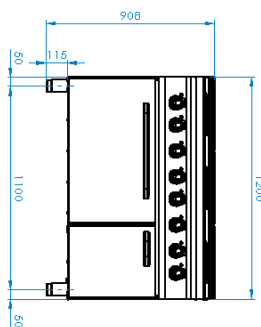

Sporák elektrický se statickou elektrickou troubou GN 2/1 - 6x plotýnka 400 V

Model	Sap kód	00110114
SPT 70/120-21 E	Skupina artiklů	Sporáky